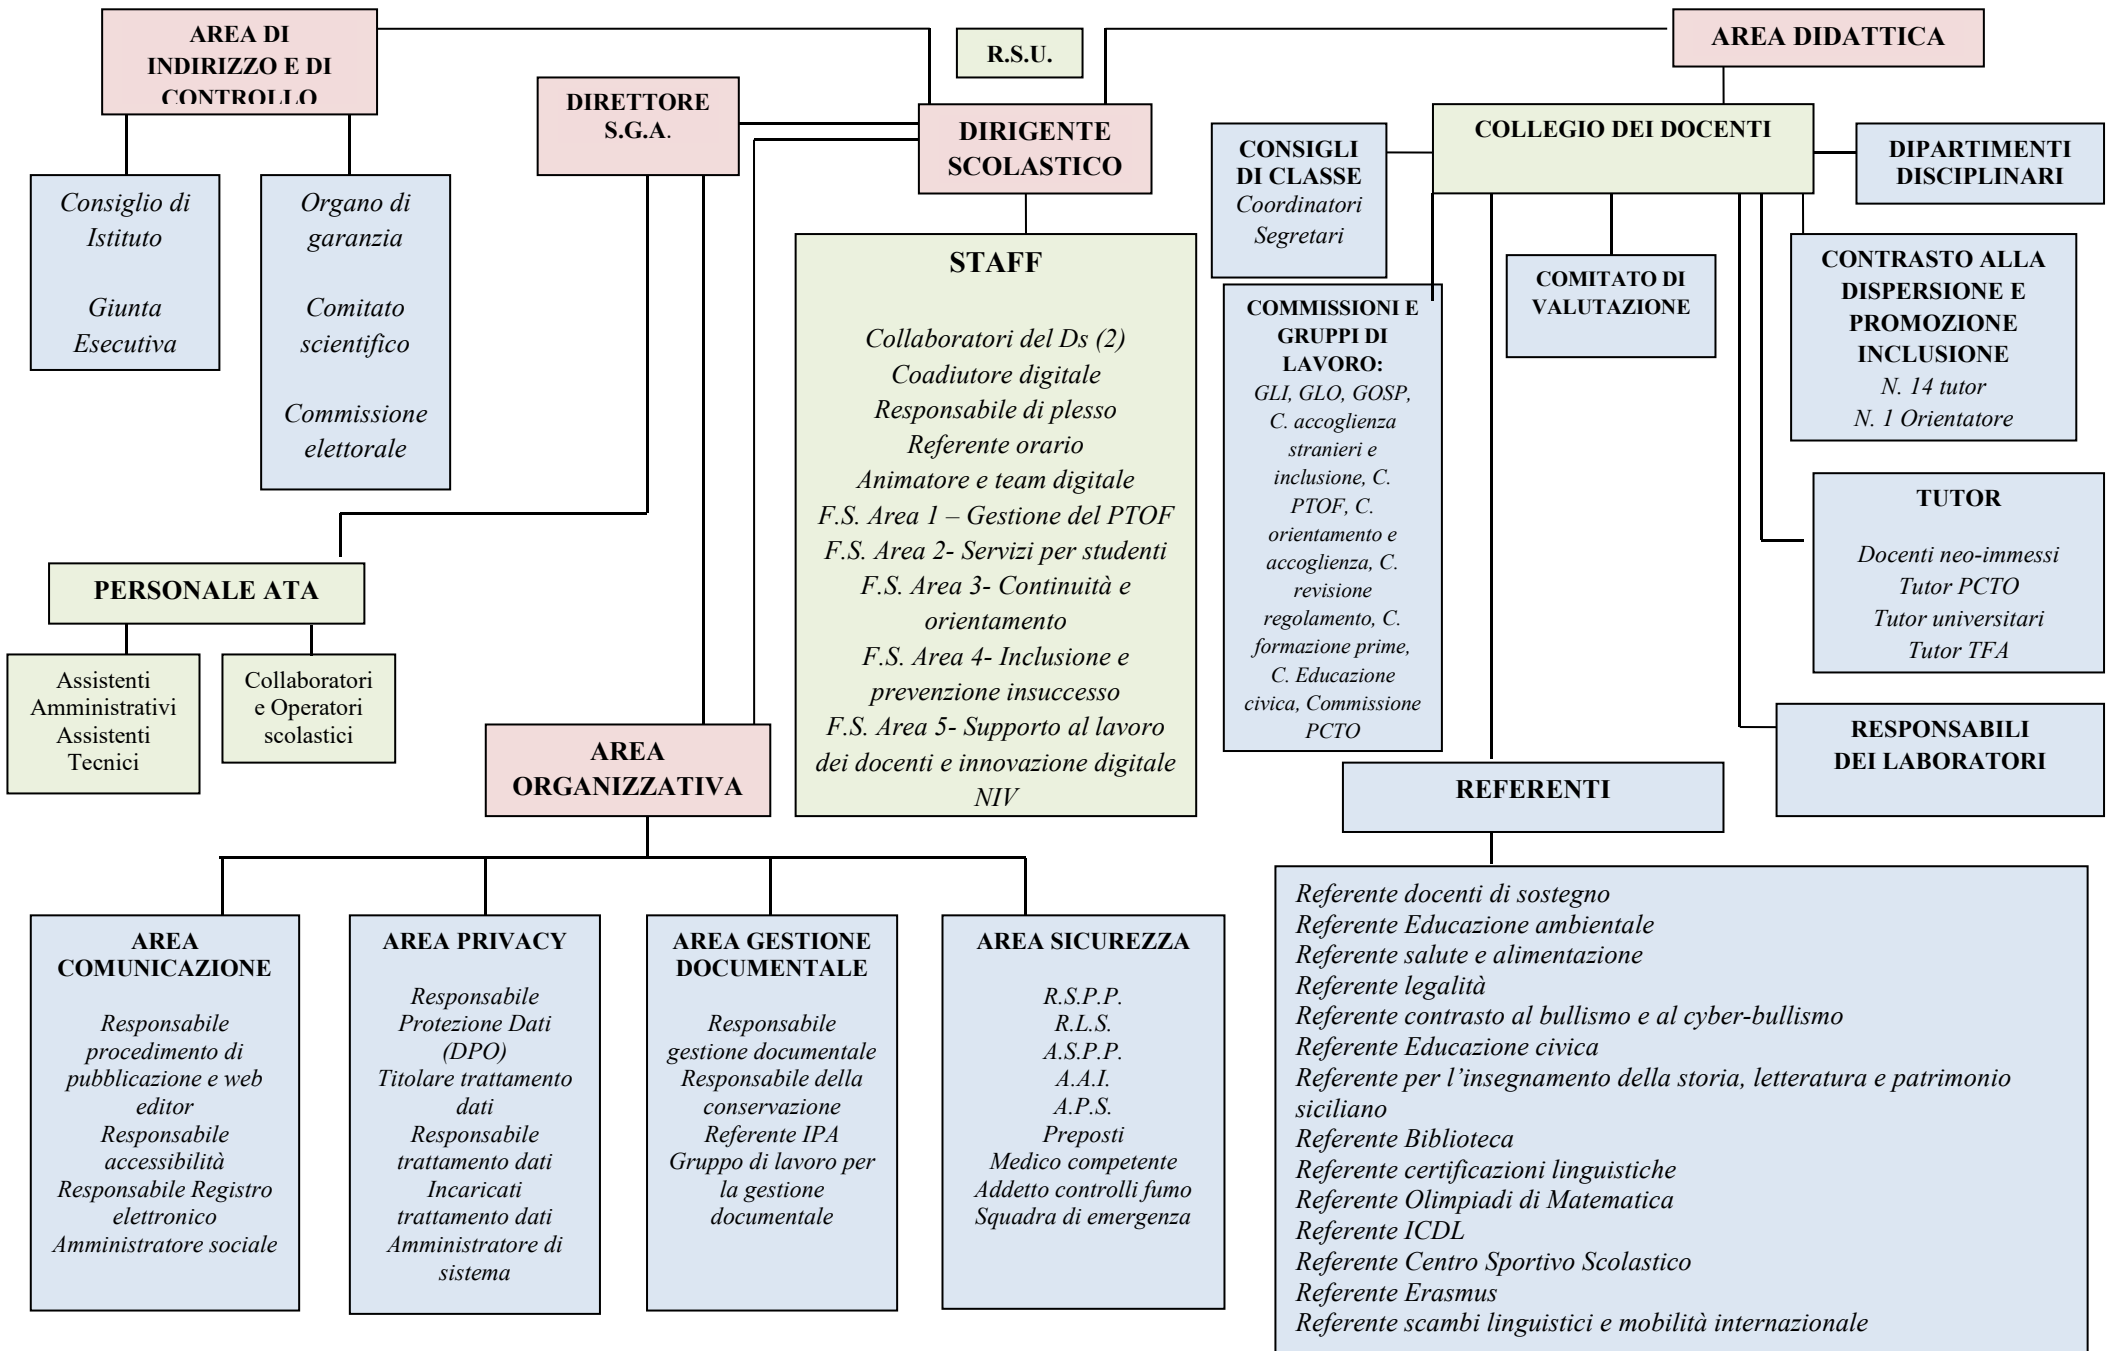

ORGANIGRAMMA LICEO "G. VERGA" ADRANO

AREA DI INDIRIZZO E DI CONTROLLO

Consiglio di Istituto
Giunta Esecutiva

Organo di garanzia
Comitato scientifico
Commissione elettorale

DIRETTORE S.G.A.

R.S.U.

DIRIGENTE SCOLASTICO

AREA DIDATTICA

COLLEGIO DEI DOCENTI

CONSIGLI DI CLASSE
Coordinatori
Segretari

DIPARTIMENTI DISCIPLINARI

STAFF
Collaboratori del Ds (2)
Coadiutore digitale
Responsabile di plesso
Referente orario
Animatore e team digitale
F.S. Area 1 – Gestione del PTOF
F.S. Area 2- Servizi per studenti
F.S. Area 3- Continuità e orientamento
F.S. Area 4- Inclusione e prevenzione insuccesso
F.S. Area 5- Supporto al lavoro dei docenti e innovazione digitale
NIV

COMMISSIONI E GRUPPI DI LAVORO:
GLI, GLO, GOSP, C. accoglienza stranieri e inclusione, C. PTOF, C. orientamento e accoglienza, C. revisione regolamento, C. formazione prime, C. Educazione civica, Commissione PCTO